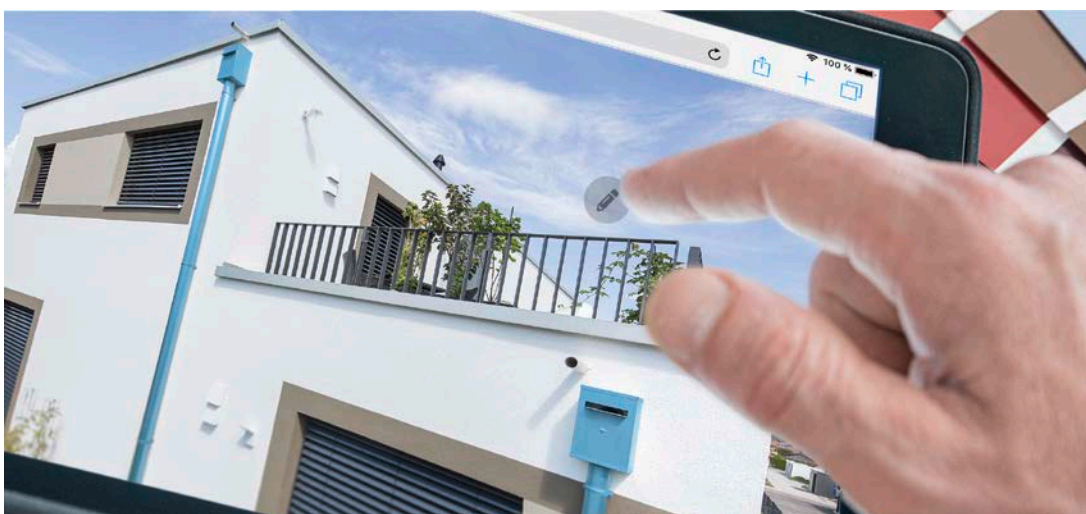

Einfache Konfiguration durch Baukastenprinzip

So stehen dem Benutzer für die richtige Farbwahl der Dachentwässerungsanlage sieben Ausführungen zur Verfügung. Ist die erste Auswahl getroffen, lässt sich mit wenigen Klicks die Fensterfarbe hinzufügen, um zu sehen, welche Farbe am besten zum Stil des Hauses passt. Zudem stehen zahlreiche Fassaden- sowie unterschiedliche Dachziegelfarben zur Verfügung, die das Haus komplettieren. Damit das Traumhaus Gestalt annimmt, muss nur die gewünschte Ausführung des jeweiligen Gewerkes angeklickt werden. Zur besseren Entscheidung zwischen mehreren Alternativen ist es möglich, den Entwurf auch auszudrucken oder als PDF per Mail zu versenden.

Ansprechpartner für die Medien:

Manuel Kitzinger
Grömo GmbH & Co. KG
Tel: +49 8342 912-535
Mobil: +49 151 17949349
Fax: +49 8342 912-493
Röntgenring 2, 87616 Marktoberdorf
E-Mail: kitzinger@groemo.de

Pressebild

Bildtext: Mit dem GRÖMO Online-Konfigurator kann die Wunschfarbe der Dachentwässerung bestimmt werden.