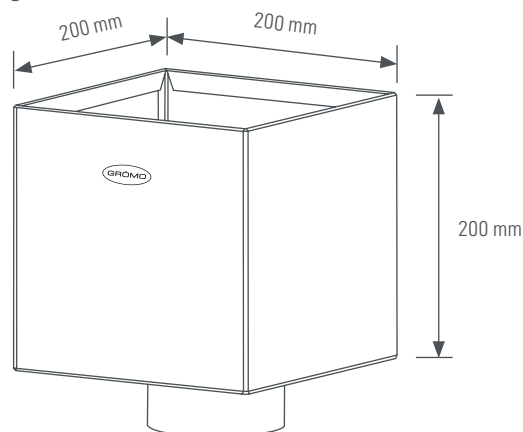

Abmessungen

AUSFÜHRUNGEN

Nenngröße	75/100	100/100	110/100
● Zink	63170	63171	63172
● UGINOX Patina K41	56170	56171	56172