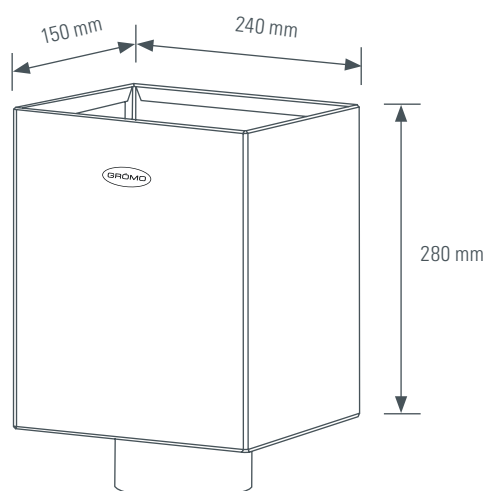

Geschlossen für besondere Anpassungen

Für alle Sonderanfertigungen und besondere Anpassungen gibt es den kleinen Flachdach-Wasserfangkasten auch ohne Zulauföffnung. Lage, Form und Größe des Rohrausschnittes können hier frei gewählt werden. Für den rückseitigen Rohranschluss ist die TPE-Dichtung separat erhältlich.

Dicht an der Wand

Durch seine moderne, in der Tiefe reduzierte Form, kann der kleine Flachdach-Wasserfangkasten direkt an der Wand montiert und das Fallrohr in normgerechtem Abstand ohne Sockelknie am Mauerwerk befestigt werden. Das spart Kosten und die Optik überzeugt auf den ersten Blick.

Auf einen Blick

- Mit oder ohne Zulauföffnung
- Zentrischer Ablauf
- Modernes Design
- Für Flachdach
- Zur Wandmontage
- Passt auf Zulaufrohre NG 75, 100 und 110 und Fallrohre NG 100

Abmessungen

AUSFÜHRUNGEN