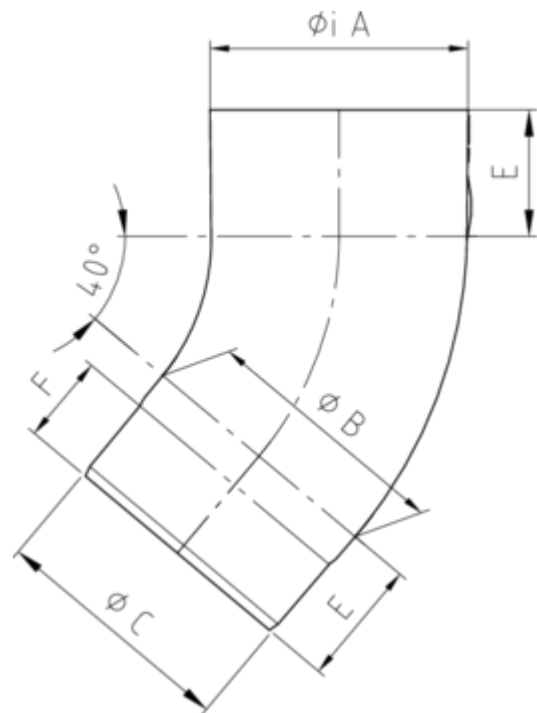

**ROHRBOGEN 40°**

|                             |                       |
|-----------------------------|-----------------------|
| <b>Art.-Nr.:</b>            | <b>50020</b>          |
| <b>Nenngröße [mm]:</b>      | <b>100</b>            |
| <b>Material:</b>            | <b>Stahl verzinkt</b> |
| <b>Ablaufleistung[l/s]:</b> | <b>10,7</b>           |

**Maße [mm]:**

| A     | B  | C    | E  | F  |
|-------|----|------|----|----|
| 100,4 | 99 | 96,8 | 50 | 35 |

**Hinweis:**

Stumpfgeschweißt mit Einzug