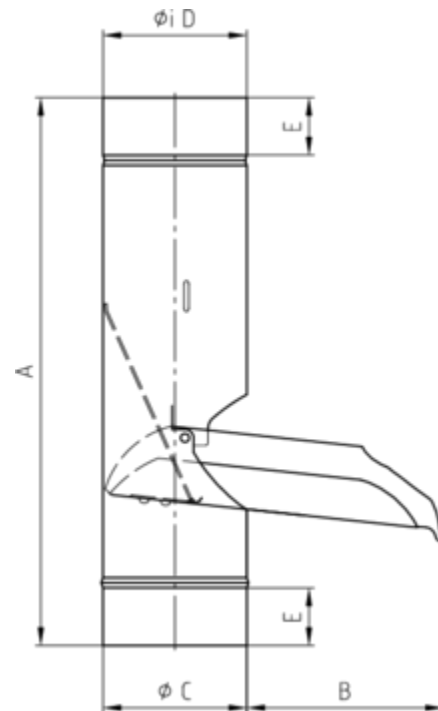

REGENWASSERKLAPPE MIT EDELSTAHLSIEB

Art.-Nr.:	50528
Nenngröße [mm]:	100
Material:	Stahl verzinkt
Ablaufleistung[l/s]:	10,7

**Maße [mm]:**

A	B	C	D	E
380	134	98,5	100	50

Hinweis:

Sieb regelmäßig reinigen und im Winter aufgrund von Vereisungsgefahr entnehmen!