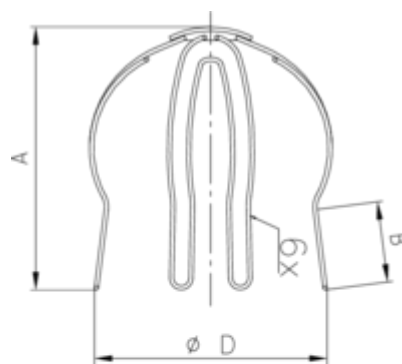

## LAUBSIEB

**Art.-Nr.:** 54006  
**Nenngröße [mm]:** 100  
**Material:** Edelstahl

## Maße [mm]:

A	B	D
130	40	115