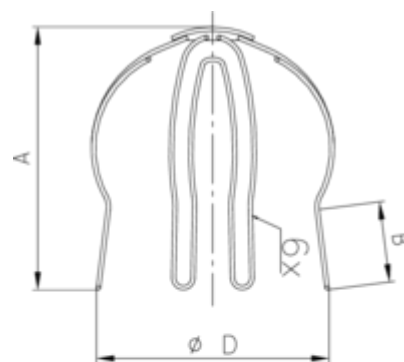

LAUBSIEB

Art.-Nr.: 54007
 Nenngröße [mm]: 120
 Material: Edelstahl

Maße [mm]:

A	B	D
150	46	135