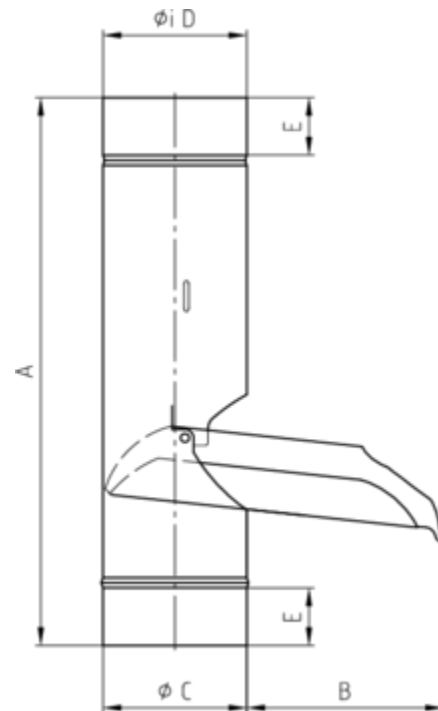

REGENWASSERKLAPPE

Art.-Nr.:	56533
Nenngröße [mm]:	120
Material:	UGINOX Patina K41
Ablaufleistung[l/s]:	17,4

**Maße [mm]:**

A	B	C	D	E
380	160	118,5	120	40