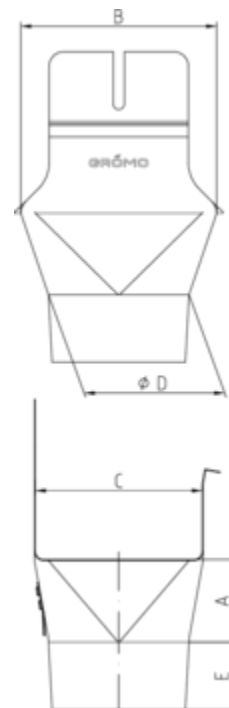

## EINHANGSTUTZEN - KASTENRINNE - RUNDES ROHR

<b>Art.-Nr.:</b>	<b>56550</b>
<b>Nenngröße [mm]:</b>	<b>333/100</b>
<b>Material:</b>	<b>UGINOX Patina K41</b>
<b>Ablaufleistung[l/s]:</b>	<b>6</b>

### Maße [mm]:

A	B	C	D	E
62	140	120	101	46