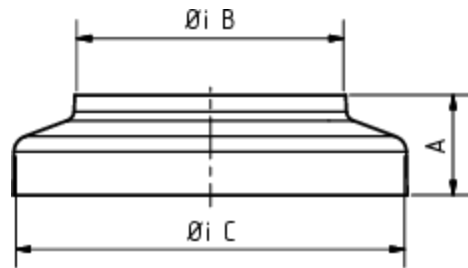

STANDROHRKAPPE FLACH

Art.-Nr.: 56704
Nenngröße [mm]: 100/116
Material: UGINOX Patina K41

**Maße [mm]:**

A	B	C
27	100	116