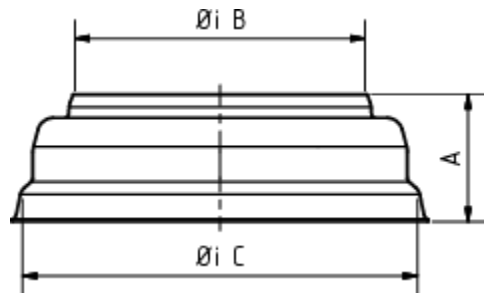

**STANDROHRKAPPE HOCH**

**Art.-Nr.:** 56850  
**Nenngröße [mm]:** 120/150  
**Material:** UGINOX Patina K41

**Maße [mm]:**

A	B	C
24	120	150