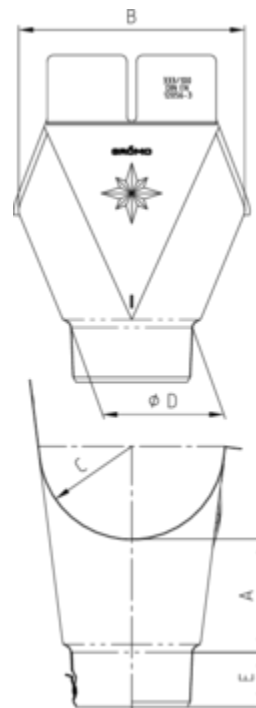

## EINHANGSTUTZEN OVAL - HALBRUNDE RINNE

|                             |               |
|-----------------------------|---------------|
| <b>Art.-Nr.:</b>            | <b>60420</b>  |
| <b>Nenngröße [mm]:</b>      | <b>280/80</b> |
| <b>Material:</b>            | <b>Kupfer</b> |
| <b>Ablaufleistung[l/s]:</b> | <b>4,1</b>    |

### Maße [mm]:

| A  | B   | C  | D  | E  |
|----|-----|----|----|----|
| 80 | 165 | 64 | 81 | 40 |

### Hinweis:

Stumpfgeschweißt, mit Klemmfeder zur einfachen Montage