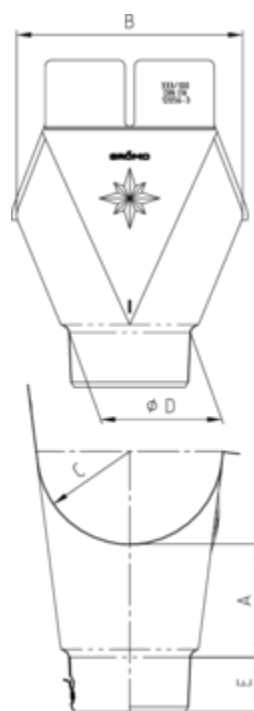

EINHANGSTUTZEN OVAL - HALBRUNDE RINNE

Art.-Nr.:	60472
Nenngröße [mm]:	400/120
Material:	Kupfer
Ablaufleistung[l/s]:	14,5

Maße [mm]:

A	B	C	D	E
104	210	96	121	51

Hinweis:

Stumpfgeschweißt, mit Klemmfeder zur einfachen Montage