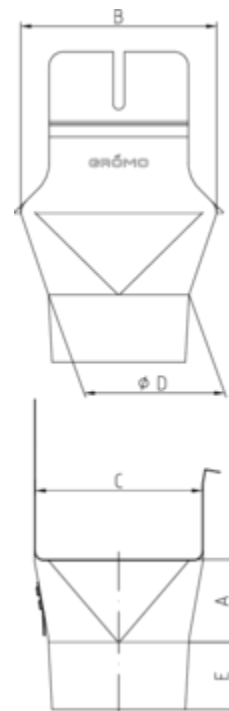

## EINHANGSTUTZEN - KASTENRINNE - RUNDES ROHR

|                             |               |
|-----------------------------|---------------|
| <b>Art.-Nr.:</b>            | <b>60500</b>  |
| <b>Nenngröße [mm]:</b>      | <b>200/60</b> |
| <b>Material:</b>            | <b>Kupfer</b> |
| <b>Ablaufleistung[l/s]:</b> | <b>1,6</b>    |

### Maße [mm]:

| A  | B  | C  | D  | E  |
|----|----|----|----|----|
| 36 | 84 | 70 | 61 | 28 |