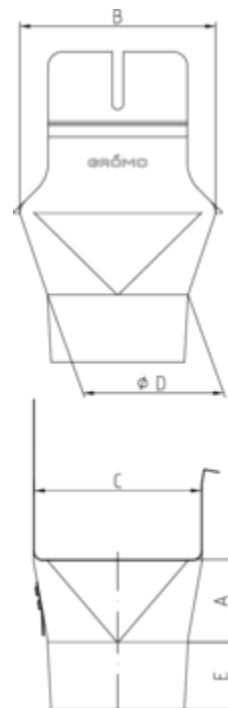

EINHANGSTUTZEN - KASTENRINNE - RUNDES ROHR

Art.-Nr.:	60550
Nenngröße [mm]:	333/100
Material:	Kupfer
Ablaufleistung[l/s]:	6

Maße [mm]:

A	B	C	D	E
62	140	120	101	46

Hinweis:

Rollnahtgeschweißt, mit Einhängeöse