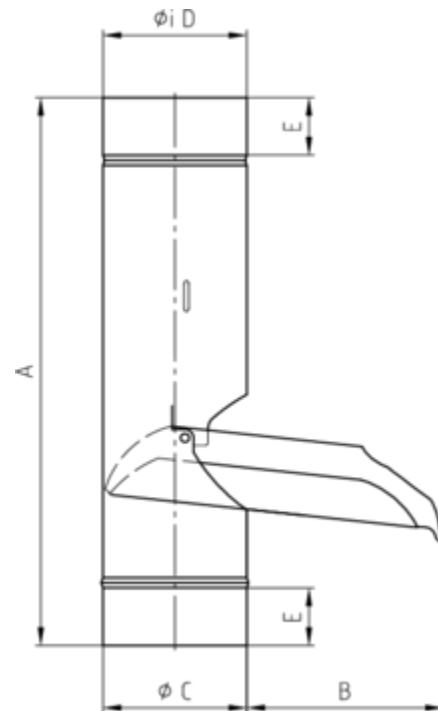

REGENWASSERKLAPPE

Art.-Nr.:	61533
Nenngröße [mm]:	120
Material:	Kupfer
Ablaufleistung[l/s]:	17,4

**Maße [mm]:**

A	B	C	D	E
380	160	118,5	120	40