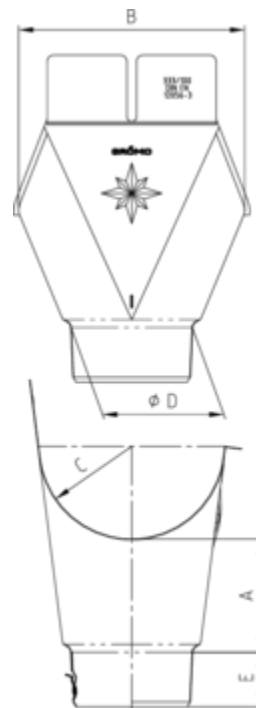

EINHANGSTUTZEN OVAL - HALBRUNDE RINNE

Art.-Nr.:	62446
Nenngröße [mm]:	333/80
Material:	Zink
Ablaufleistung[l/s]:	5,9

Maße [mm]:

A	B	C	D	E
100	185	77	81	40

Hinweis:

Stumpfgeschweißt, mit Klemmfeder zur einfachen Montage