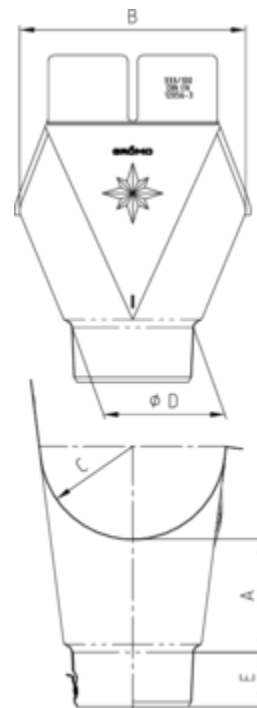

## EINHANGSTUTZEN OVAL - HALBRUNDE RINNE

<b>Art.-Nr.:</b>	<b>62462</b>
<b>Nenngröße [mm]:</b>	<b>333/120</b>
<b>Material:</b>	<b>Zink</b>
<b>Ablaufleistung[l/s]:</b>	<b>7,2</b>

### Maße [mm]:

A	B	C	D	E
95	185	77	121	50

### Hinweis:

Stumpfgeschweißt, mit Klemmfeder zur einfachen Montage