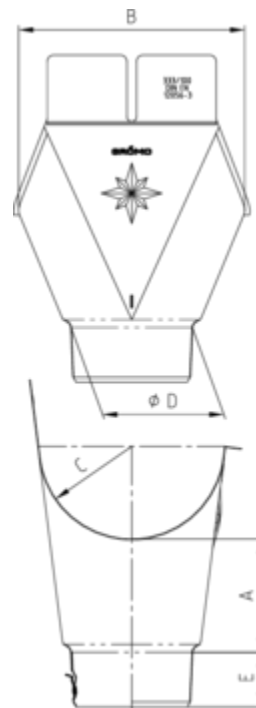

EINHANGSTUTZEN OVAL - HALBRUNDE RINNE

Art.-Nr.:	62472
Nenngröße [mm]:	400/120
Material:	Zink
Ablaufleistung[l/s]:	14,5

Maße [mm]:

A	B	C	D	E
104	210	96	121	51

Hinweis:

Stumpfgeschweißt, mit Klemmfeder zur einfachen Montage