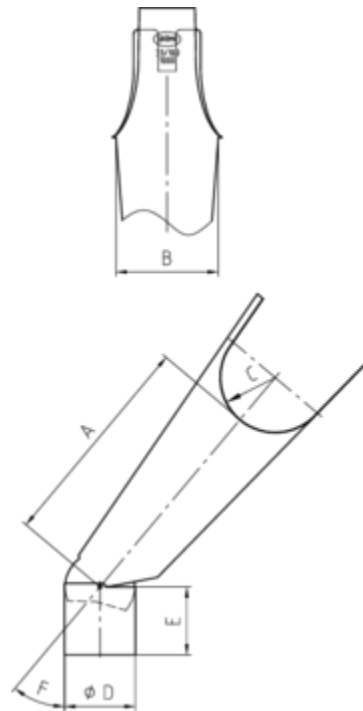

GELENKSTUTZEN - HALBRUNDE RINNE

Art.-Nr.: 62493
Nenngröße [mm]: 333/100/1250
Material: Zink

**Maße [mm]:**

A	B	C	D	E	F
1154	143	77	99	95	0°- 45°

Hinweis:

Verstellbar, mit Kugelgelenk