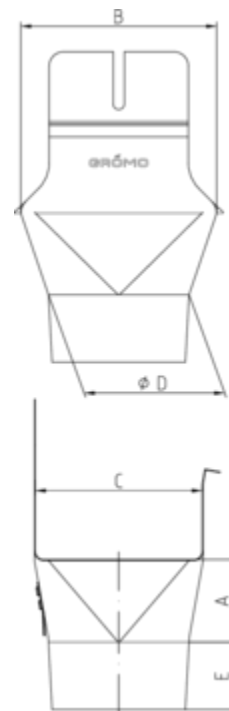

EINHANGSTUTZEN - KASTENRINNE - RUNDES ROHR

Art.-Nr.:	62550
Nenngröße [mm]:	333/100
Material:	Zink
Ablaufleistung[l/s]:	6

Maße [mm]:

A	B	C	D	E
62	140	120	101	46

Hinweis:

Rollnahtgeschweißt, mit Einhängeöse