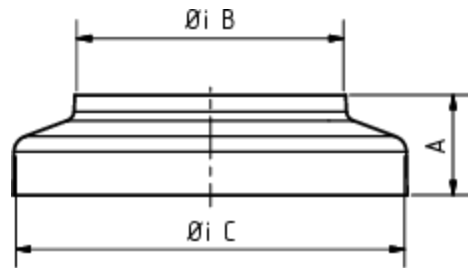

**STANDROHRKAPPE FLACH**

**Art.-Nr.:** 62706  
**Nenngröße [mm]:** 120/150  
**Material:** Zink

**Maße [mm]:**

A	B	C
27	120	149