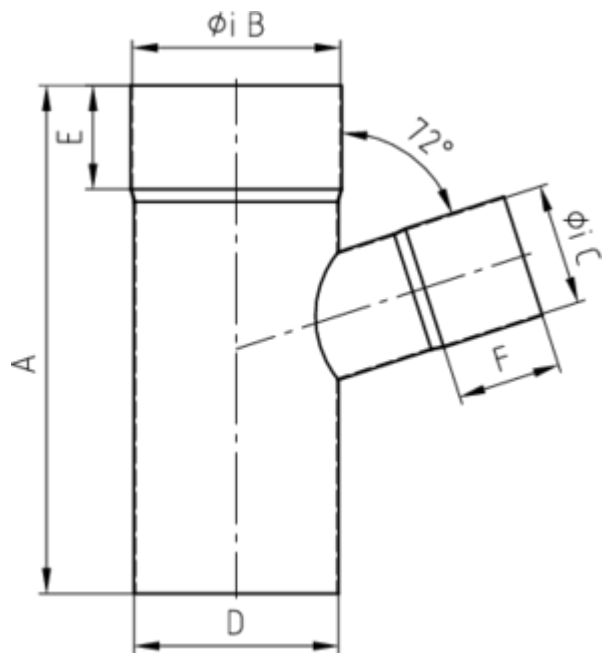

**FALLROHRABZWEIG 72°**

<b>Art.-Nr.:</b>	<b>62975</b>
<b>Nenngröße [mm]:</b>	<b>120/100</b>
<b>Material:</b>	<b>Zink</b>
<b>Ablaufleistung[l/s]:</b>	<b>17,4</b>

**Maße [mm]:**

A	B	C	D	E
245	121	101	120	50

**Hinweis:**

- Auf Anfrage auch mit anderem Winkel, Durchmesser, Doppelabzweig oder Y-Abzweig erhältlich
- Gelötet
- Informationspflicht gemäß Art. 33 REACH-Verordnung (SVHC-/Kandidatenliste): Erzeugnisse enthalten mehr als 0,1 % Blei (EG-Nr. 231-100-4 / CAS-Nr. (EG-Verzeichnis) 7439-92-1).