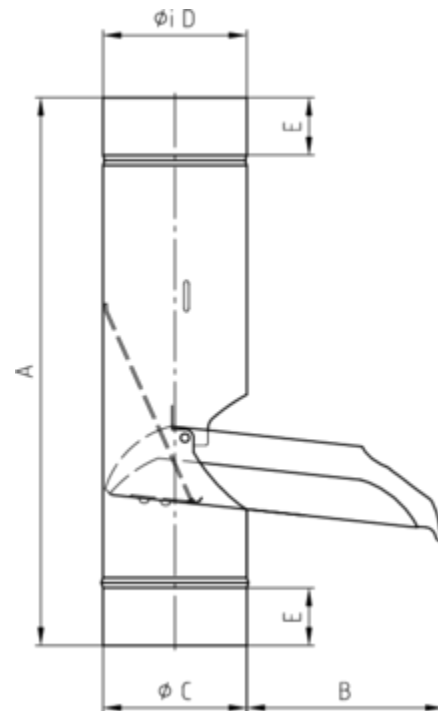

REGENWASSERKLAPPE MIT EDELSTAHLSIEB

Art.-Nr.:	63529
Nenngröße [mm]:	120
Material:	Zink
Ablaufleistung[l/s]:	17,4

**Maße [mm]:**

A	B	C	D	E
380	160	118,5	120	40

Hinweis:

Sieb regelmäßig reinigen und im Winter aufgrund von Vereisungsgefahr entnehmen!